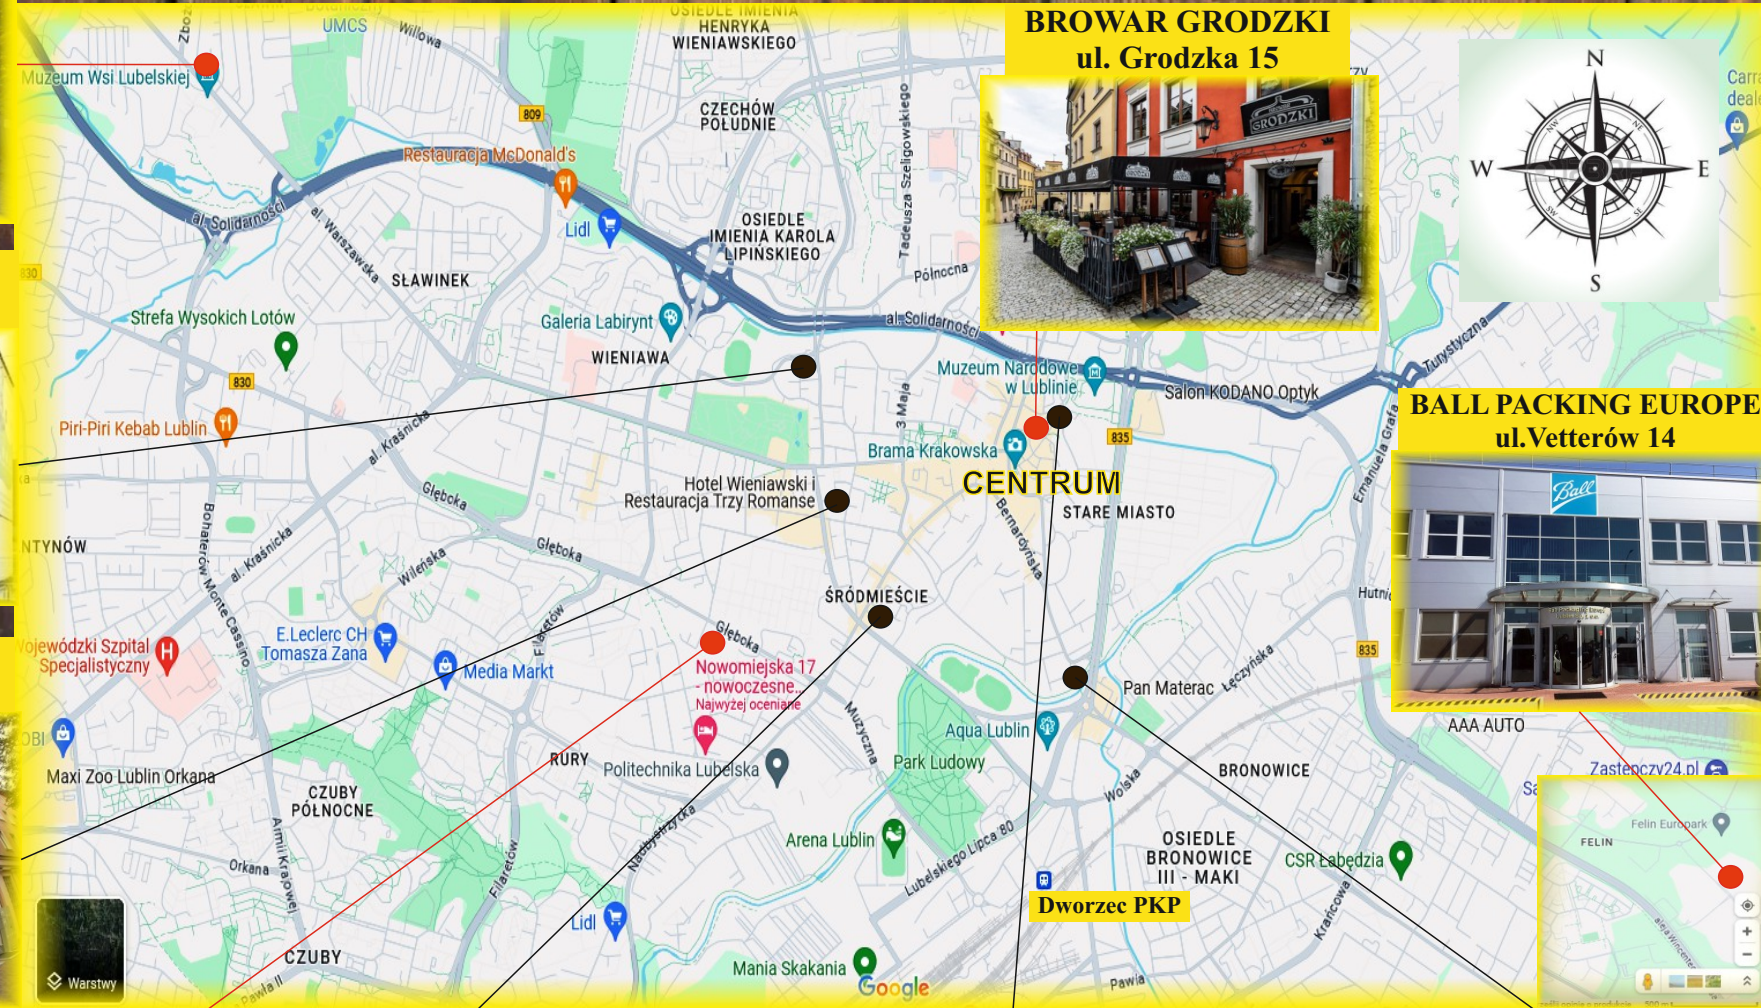

MUZEM WSI LUBELSKIEJ
ul. Warszawska 96

XII International Scientific Symposium
FARM MACHINERY AND PROCESSES MANAGEMENT IN SUSTAINABLE AGRICULTURE
Lublin, POLAND, 12-14 June 2024

HOTEL CAMPANILE
ul. Lubomelska 14

HOTEL WIENIAWSKI
ul. Sądowa 6

CENTRUM INNOWACYJNO WDROŻENIOWE
ul. Głębocka 28

HOTEL VICTORIA
ul. Narutowicza 58

DOM NA PODWAŁU
ul. Podwale 15

HOTEL ARCHE
ul. Zamojska 30

BROWAR GRODZKI
ul. Grodzka 15

BALL PACKING EUROPE
ul. Vetterów 14