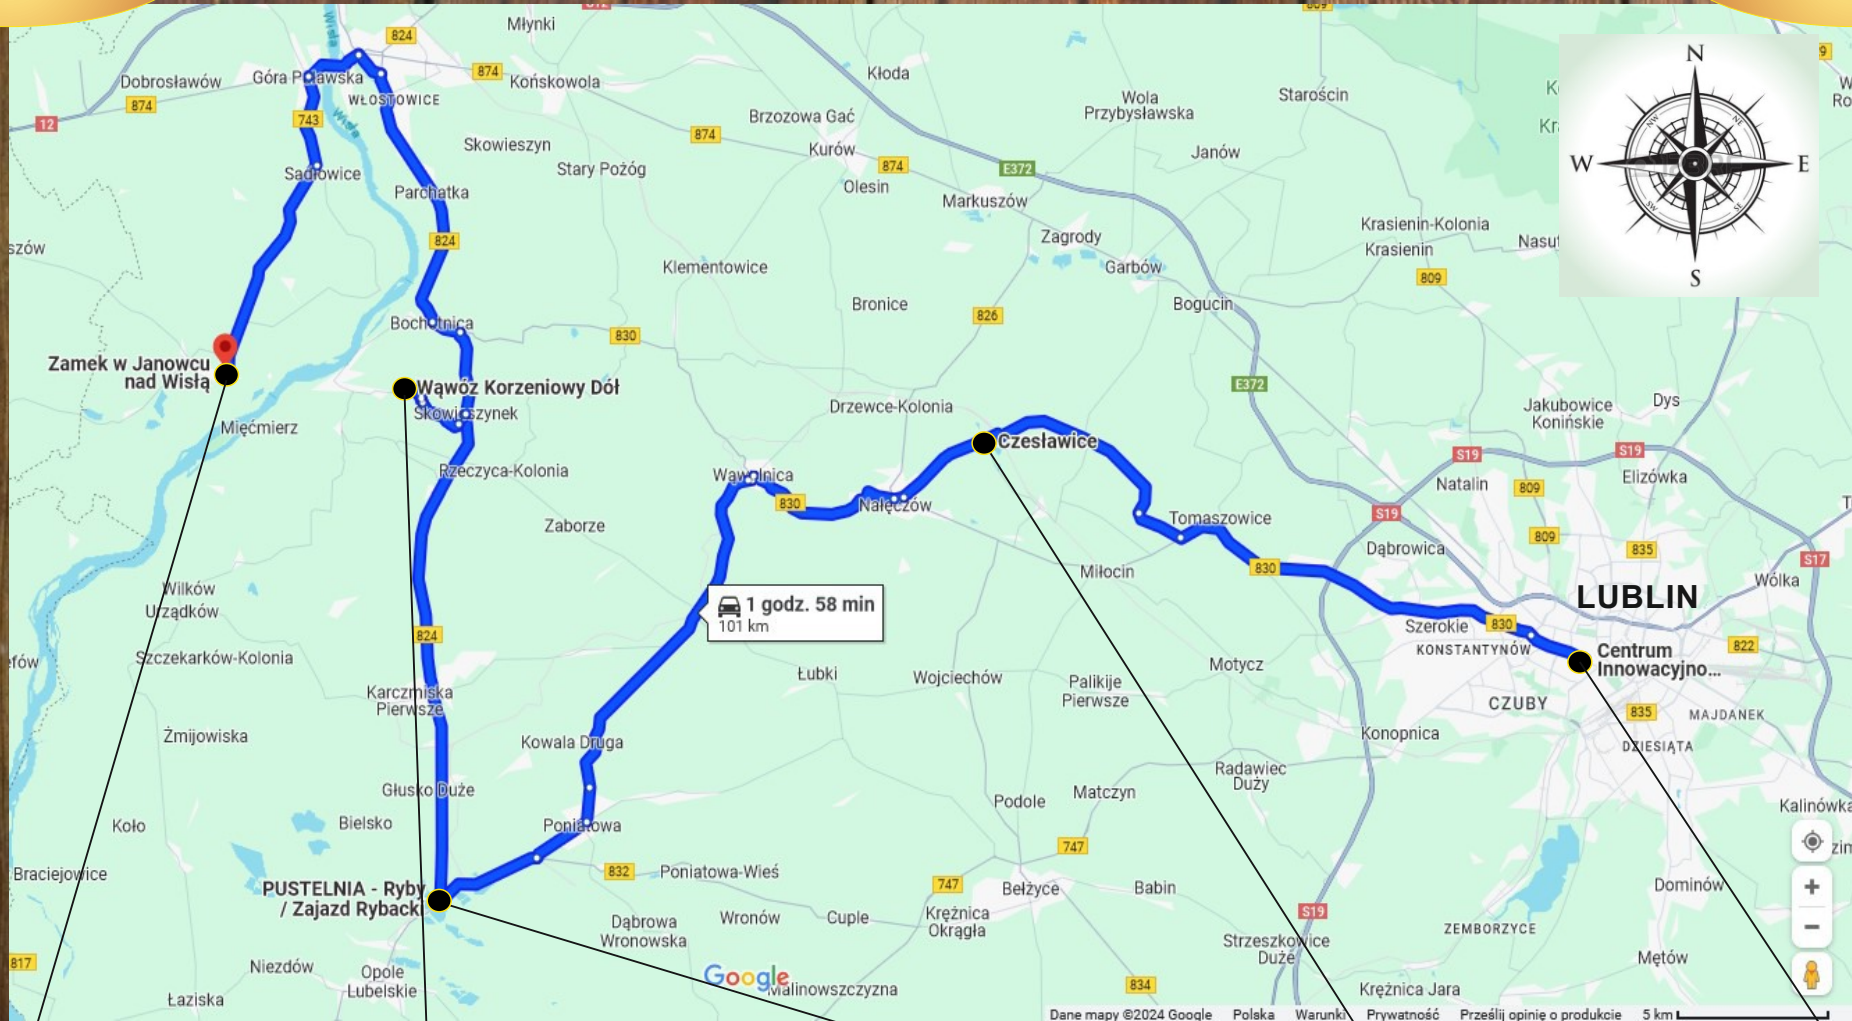

**14th June 2024
STUDY TOUR**

**XII International Scientific Symposium
FARM MACHINERY AND PROCESSES MANAGEMENT IN SUSTAINABLE AGRICULTURE
Lublin, POLAND, 12-14 June 2024**

**14 czerwiec 2024
WYJAZD STUDYJNY**

**Zamek
JANOWIEC**

**Wąwóz Korzeniowy
KAZIMIERZ DOLNY**

**Restauracja PUSTELNIA
WOLA RUDZKA 34**

**Gospodarstwo rolne UP
CZESŁAWICE**

**CIW UP LUBLIN
ul. Głęboka 28**