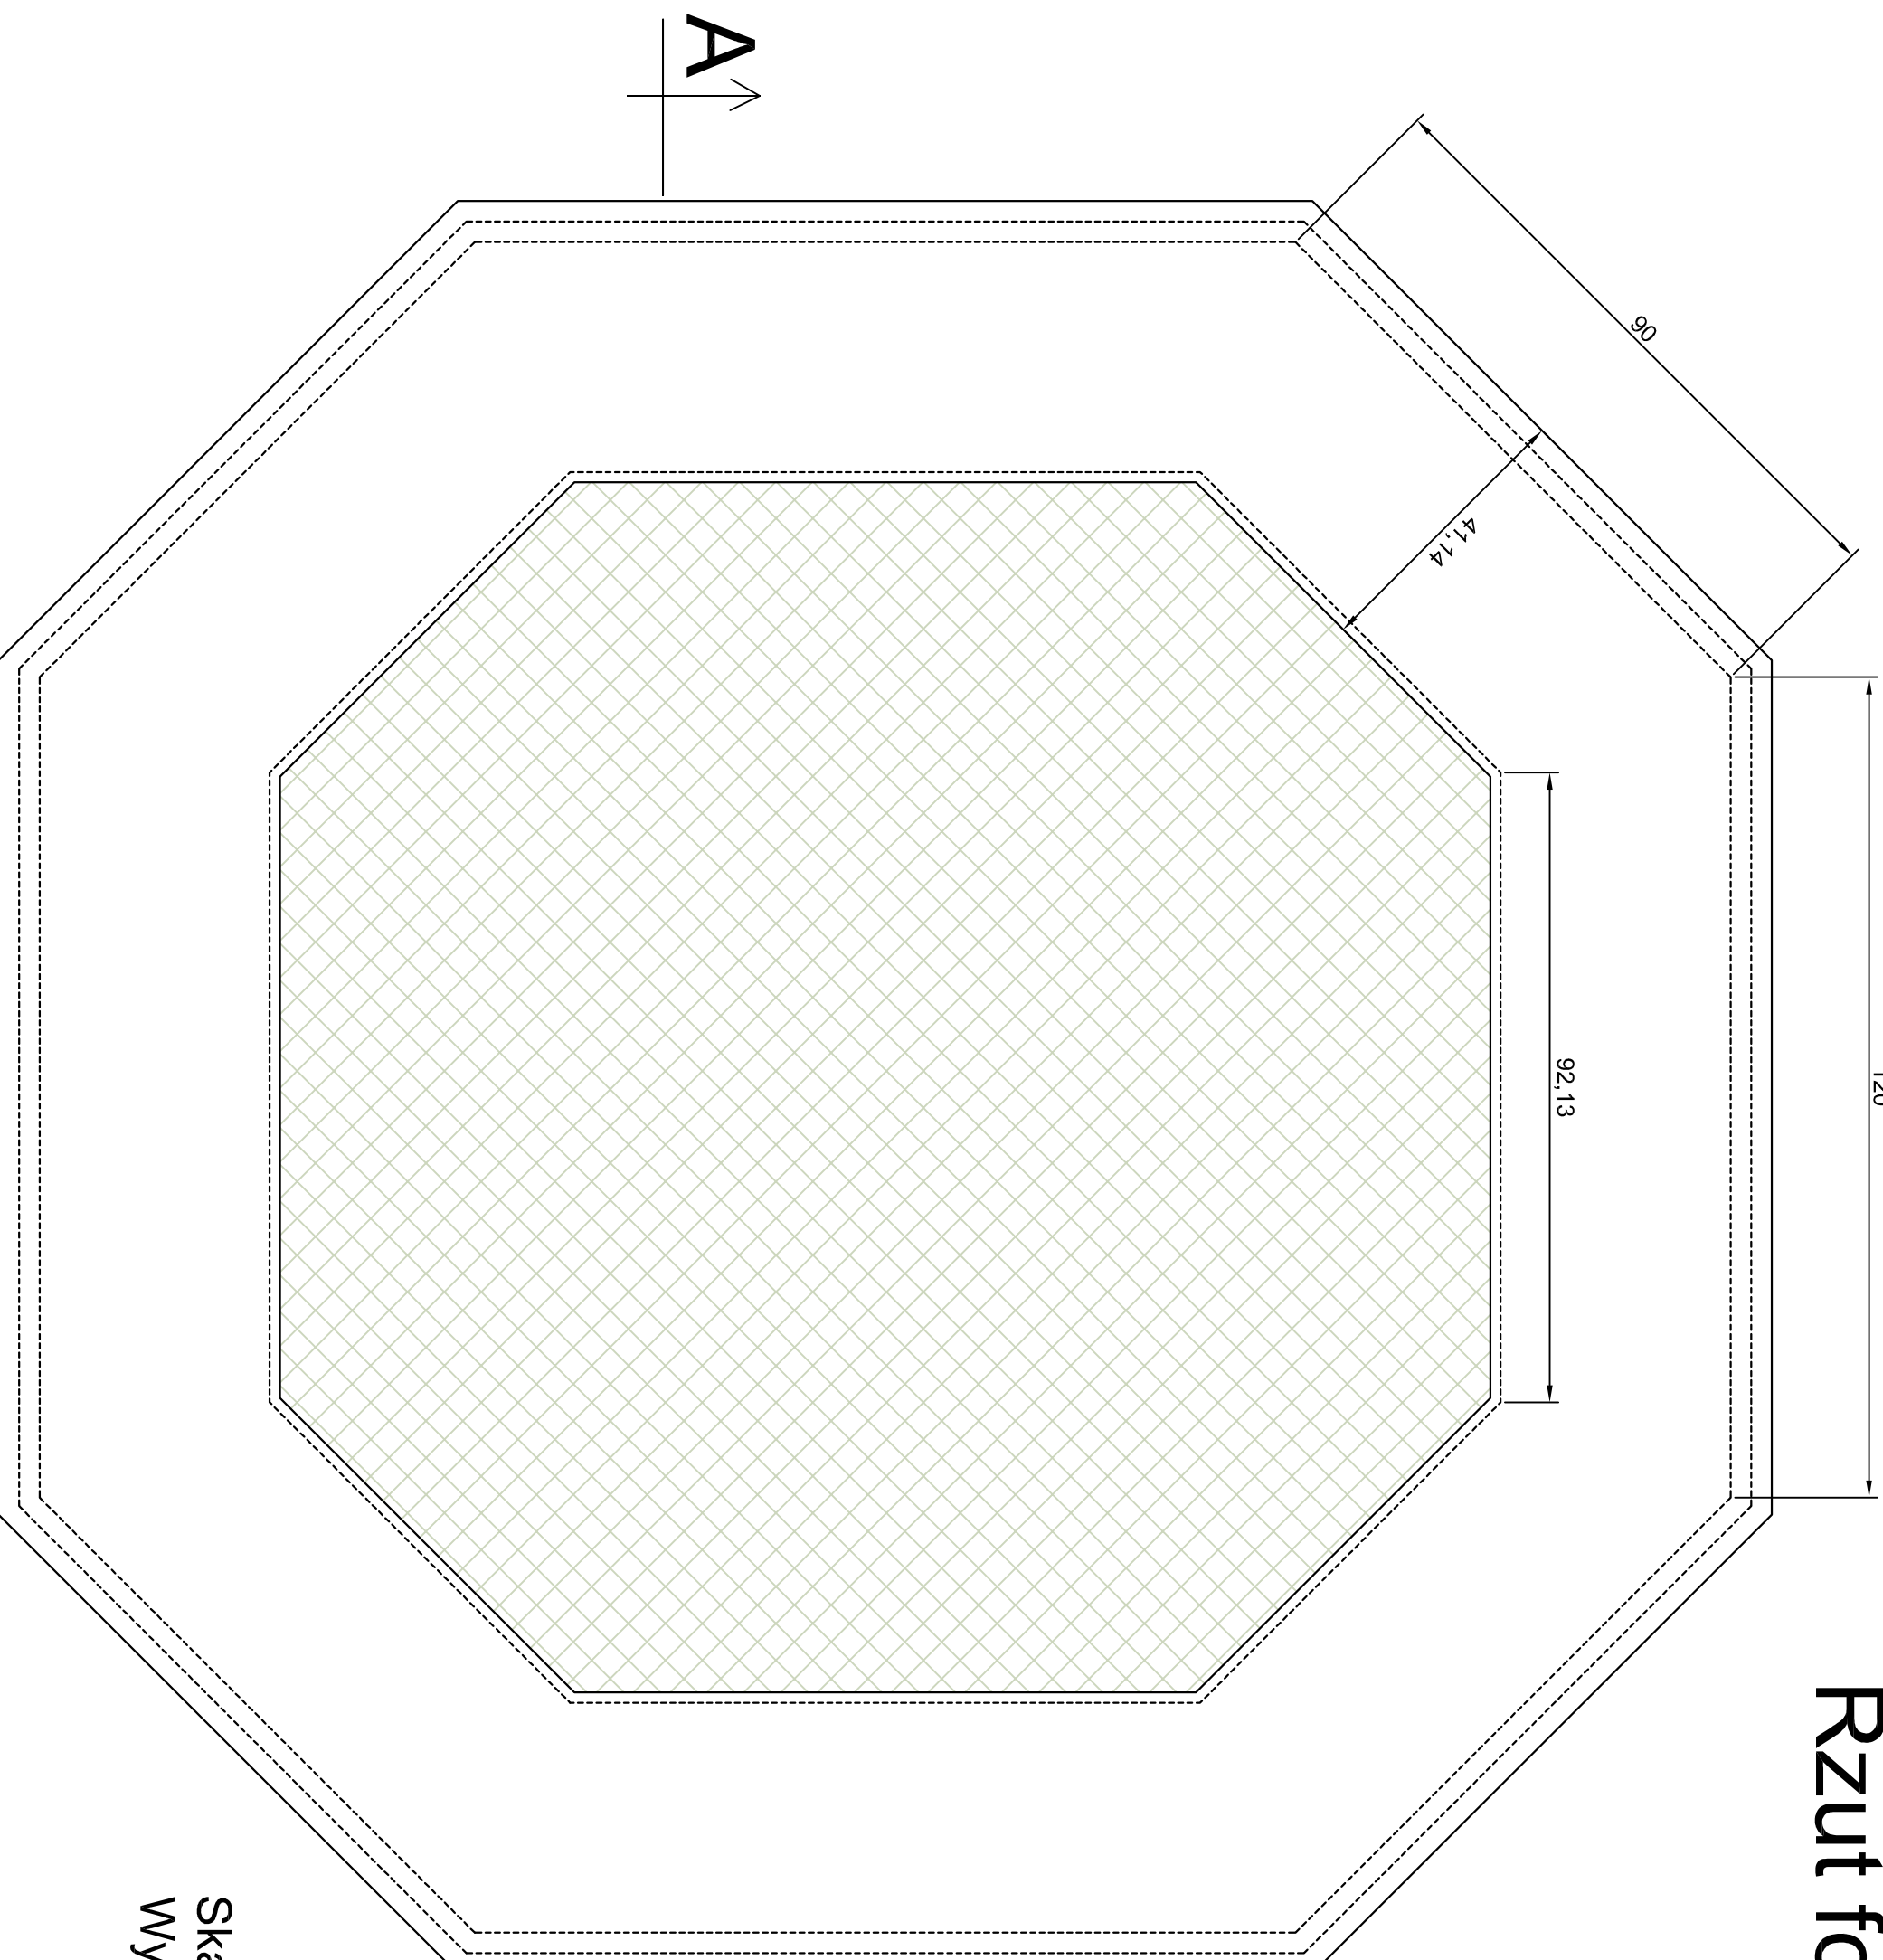

Rzut z góry

120

# Rzut fontanny z góry

A

A'

Skala rysunków 1:10  
Wymiary podano w cm